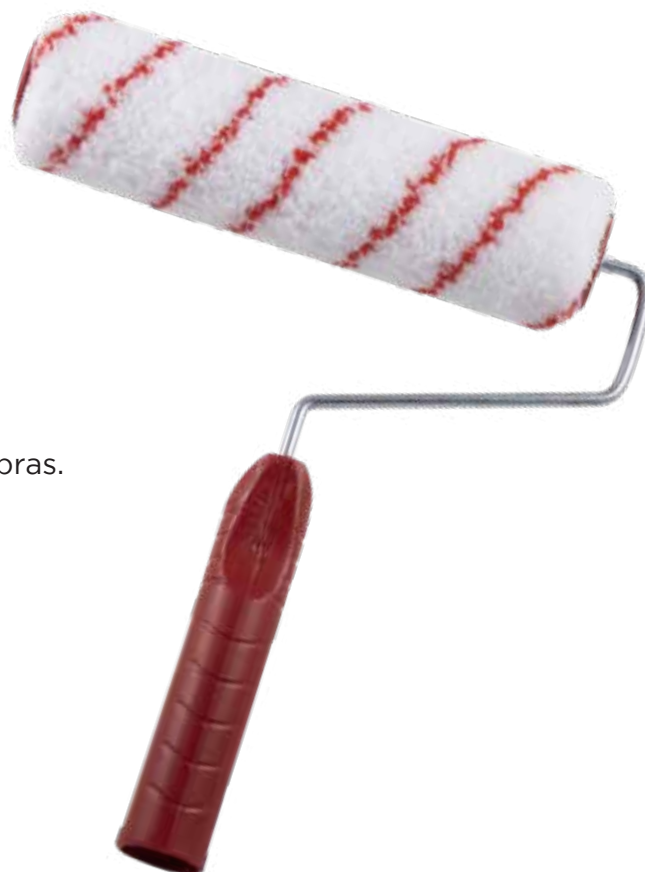

TAMAÑO / PRECIO:

9" \$6.946

RODILLO PROFESIONAL ANTIGOTEO

- Tecnología en fibras de hilos hidrofílicos.
- Mayor durabilidad y mejores acabados.
- No salpica y no tiene desprendimientos de fibras.

TAMAÑO / PRECIO:

9" \$8.023

RODILLO EPÓXICO

- Tecnología en fibras de hilos hidrofílicos.
- Especial para la aplicación de pinturas epóxicas con alta resistencia al desgaste y excelentes acabados

TAMAÑO Y PRECIO:

9" \$7.000